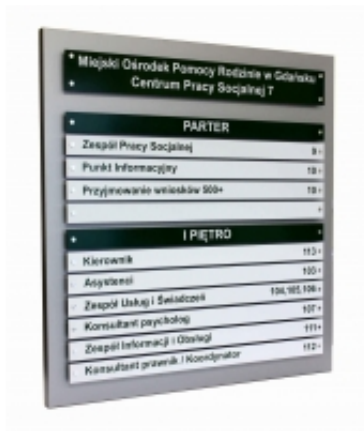

Link do produktu: <https://www.3d.bialystok.pl/tablica-informacyjna-mopr-p-351.html>

### Opis produktu

Tablica informacyjna MOPR. Podstawą tablicy jest gładka płyta kompozytowa w kolorze szarym zagięta w puszkę o głębokości 30mm. Na plecach wklejona konstrukcja aluminiowa z zawieszami do montażu. Panele wykonane są z gładkiej płyty kompozytowej zamontowane na dystansie aluminiowe. Zmienna informacja wycięta z folii ploterowej